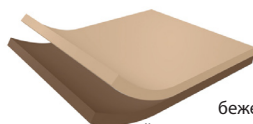

тёмно-серый
карамель

бежевый
тёмно-коричневый