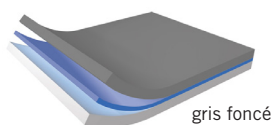

Pour toute commande supérieure ou égale à 500 m², nous produisons la couleur de votre choix !

CARACTÉRISTIQUES

Longueurs des rouleaux
10 m, 15 m, 20 m, 25 m

Largeur des rouleaux
2 m

Épaisseur
2 mm

Poids
2,6 kg/m²

Isolation phonique selon la norme EN ISO 717-2
3 dB

Réaction au feu
Bfl S1 selon la norme européenne EN 13501-1

Couleurs
noir
gris
gris foncé
blanc
marron foncé

PERMANENT

PORTABLE

2 m

gris

gris foncé