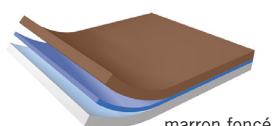

Pour toute commande supérieure ou égale à 500 m², nous produisons la couleur de votre choix !

CARACTÉRISTIQUES

Longueurs des rouleaux
10 m, 15 m, 20 m, 25 m

Largeur des rouleaux
2 m

Épaisseur
2 mm

Poids
2,6 kg/m²

Isolation phonique selon la norme EN ISO 717-2
3 dB

Réaction au feu
Bfl S1 selon la norme européenne EN 13501-1

Couleurs
noir
gris
gris foncé
blanc
marron foncé

PERMANENT

PORTABLE

2 m

gris

gris foncé

blanc

marron foncé